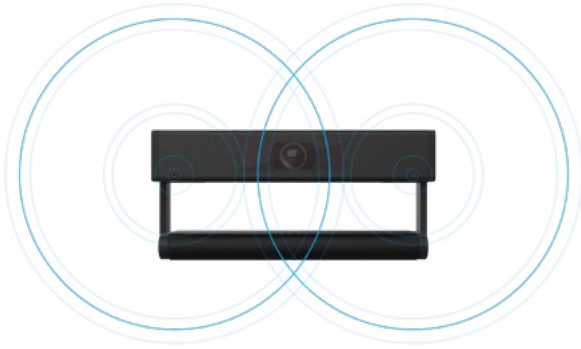

## Mis nooit iets

De i3CAMERA Pro 4K-camera heeft een Wide Dynamic Range-objectief, waardoor deze optimaal is voor kleinere vergaderruimtes of in hybride klaslokalen. Met de gezichtsherkenning, de ingebouwde geluidsreductie en de lage lichtcapaciteit zijn vergaderingen en lessen een koud kunstje.

Met een ingebouwde 12 meter omnidirectionele microfoon zal geluid geen probleem zijn in grotere vergaderzalen en klaslokalen, wat een uitzonderlijke helderheid oplevert en ervoor zorgt dat u altijd uw boodschap kunt overbrengen.

## Omnidirectionele microfoon

Met een ingebouwde microfoonset, die gebruik maken van een omnidirectionele pickup die tot 12 meter werkt, is niemand meer buiten bereik. Dankzij het ruisonderdrukkende algoritme zijn de stemmen helder en duidelijk.