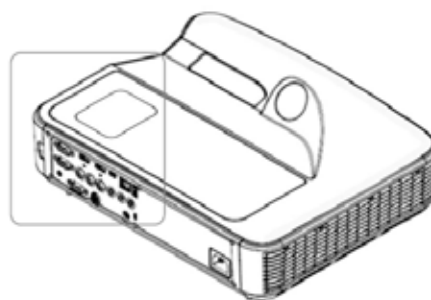

SPECIFICATIES

Laser lichtbron met levensduur van 20,000 uur	
Helderheid	3500 lumen
Contrast	1,800:1 (native) / 10,000:1 (APM)
Resolutie (native)	1280 x 800
Beeldverhouding	16: 10
Projectieverhouding	0.27
Focusbereik	85" - 110"
Temperatuur/ Vochtigheid	Operationeel: 5°C ~ 40°C / 5%~90% zonder condensatie Opslag: 0°C ~ 60°C / 5%~95% zonder condensatie Verzending: 20°C ~ 60°C / 5%~95% zonder condensatie
Temperatuur/Hoogte	Operationeel 5°C~40°C @ 0~2,500 voet 5°C~35°C @ 5°C~30°C @ 5,000~10,000 voet
Thermische beveiliging	Auto-uitschakeling: Omgevingstemperatuur overschrijdt 47±2°C Auto ECO: Omgevingstemperatuur overschrijdt 40°C
Geluidsniveau	Volledige modus: 36dBA (typisch) / 38dBA (maximum) ECO-modus: 32dBA (typisch) / 35dBA (maximum)
HDMI ingang	Aantal: 2 (HDMI1 met MHL2.0 ondersteuning) HDMI: 1.3a HDCP: 1.3 Videostandaard: 480i/480p/576i/576p/720p/1080i/1080p PC Graphics: tot UXGA (1600x1200@60Hz)
VGA input	Aantal: 2 (1 delen met VGA uitgang door OSD setup) Videostandaard: 480i/480p/576i/576p/720p/1080i/1080p PC Graphics: tot UXGA (1600x1200@60Hz)
Composite-ingang	Aantal: 1 / RCA (geel) Videostandaard: 480i/576i
VGA uitgang	Aantal: 1 (delen met één van de VGA ingang door OSD setup) Lussen door VGA ingang