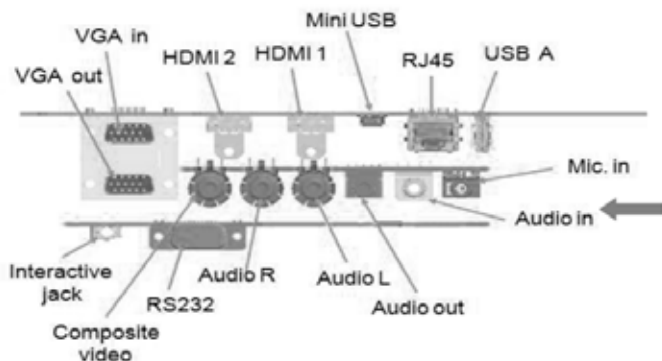

SPECIFICATIES

Laser lichtbron met levensduur van 20,000 uur	
Helderheid	3500 lumen
Contrast	1,800:1 (native) / 10,000:1 (APM)
Resolutie (native)	1280 x 800
Beeldverhouding	16: 10
Projectieverhouding	0.27
Focusbereik	85" - 110"
Temperatuur/ Vochtigheid	Operationeel: 5°C ~ 40°C / 5%~90% zonder condensatie Opslag: 0°C ~ 60°C / 5%~95% zonder condensatie Verzending: 20°C ~ 60°C / 5%~95% zonder condensatie
Temperatuur/Hoogte	Operationeel 5°C~40°C @ 0~2,500 voet 5°C~35°C @ 5°C~30°C @ 5,000~10,000 voet
Thermische beveiliging	Auto-uitschakeling: Omgevingstemperatuur overschrijdt 47±2°C Auto ECO: Omgevingstemperatuur overschrijdt 40°C
Geluidsniveau	Volledige modus: 36dBA (typisch) / 38dBA (maximum) ECO-modus: 32dBA (typisch) / 35dBA (maximum)
HDMI ingang	Aantal: 2 (HDMI1 met MHL2.0 ondersteuning) HDMI: 1.3a HDCP: 1.3 Videostandaard: 480i/480p/576i/576p/720p/1080i/1080p PC Graphics: tot UXGA (1600x1200@60Hz)
VGA input	Aantal: 2 (1 delen met VGA uitgang door OSD setup) Videostandaard: 480i/480p/576i/576p/720p/1080i/1080p PC Graphics: tot UXGA (1600x1200@60Hz)
Composite-ingang	Aantal: 1 / RCA (geel) Videostandaard: 480i/576i
VGA uitgang	Aantal: 1 (delen met één van de VGA ingang door OSD setup) Lussen door VGA ingang