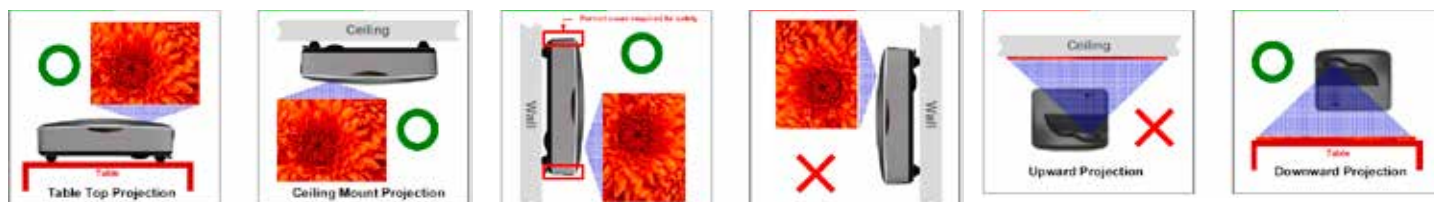

VGA audio ingang	Aantal: 1 / 3,5 mm telefoonaansluiting (blauw) / stereo (voor geselecteerde VGA ingangspoort)
Composite-ingang Ingang parameter	2 / RCA-Links (wit) / RCA-Rechts (rood) / stereo
Microfoon ingang parameter	1 / 3,5 mm telefoonaansluiting (roze) / mono
Audiosysteem Uitgang parameter	1 / 3,5 mm telefoonaansluiting (groen) / stereo
RS232	Aantal: 1 / DB-9 female / 9600bps Doel: projectorbediening
Mini USB	Aantal: 1 / device mode Doel: voor firmware upgrade (USB1.0) / interactief (USB2.0)
RJ45	Aantal: 1 / Fast Ethernet (100Base-T) Doel: projectorbediening op afstand (Crestron / AMX / PJ-Link) Andere: video streaming
USB A	Aantal: 1 / host mode / USB2.0 (voor lokale playback of Wi-Fi dongle)
Speaker	1 x 10W
Stroomverbruik	291W (Full mode), 198W (Eco mode)
Stand-by vermogen	(1) Inactief zonder LAN wake-up: < 0.5W (2) Inactief zonder LAN wake-up: < 8W
Afmetingen	Breedte x Diepte x Hoogte = 383 mm x 308 mm x 86 mm
Nettogewicht	5,5kg (12.1lb)
EMC	CE, FCC, CCC
Veiligheid	TUV, UL, CCC
Groen	RoHS, WEEE, REACH
Accessoires	AC stroomkabel 3m x1 VGA kabel 1,8 m x1 USB kabel 1,8 m x1 Muurbevestiging x1 Actieve pen x2 Afstandsbediening x1 Gebruikershandleiding