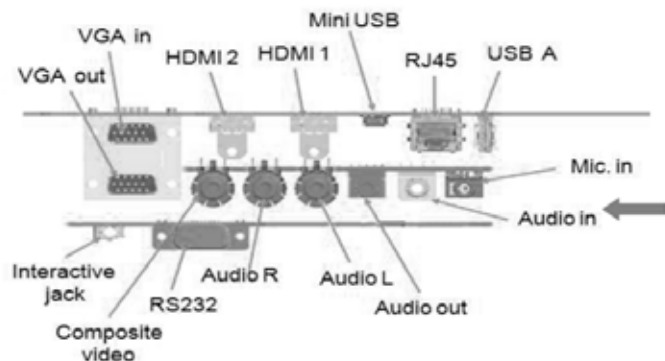

SPECIFICATIES

Laser lichtbron met levensduur van 20,000 uur	
Helderheid	3500 lumen
Contrast	1,800:1 (native) / 10,000:1 (APM)
Resolutie (native)	1280 x 800
Beeldverhouding	16: 10
Projectieverhouding	0.27
Focusbereik	85" – 110"
Temperatuur/ Vochtigheid	Operationeel: 5°C ~ 40°C / 5%~90% zonder condensatie Opslag: 0°C ~ 60°C / 5%~95% zonder condensatie Verzending: 20°C ~ 60°C / 5%~95% zonder condensatie
Temperatuur/Hoogte	Operationeel 5°C~40°C @ 0~2,500 voet 5°C~35°C @ 5°C~30°C @ 5,000~10,000 voet
Thermische beveiliging	Auto-uitschakeling: Omgevingstemperatuur overschrijdt 47±2°C Auto ECO: Omgevingstemperatuur overschrijdt 40°C
Geluidsniveau	Volledige modus: 36dBA (typisch) / 38dBA (maximum) ECO-modus: 32dBA (typisch) / 35dBA (maximum)
HDMI ingang	Aantal: 2 (HDMI1 met MHL2.0 ondersteuning) HDMI: 1.3a HDCP: 1.3 Videostandaard: 480i/480p/576i/576p/720p/1080i/1080p PC Graphics: tot UXGA (1600x1200@60Hz)
VGA input	Aantal: 2 (1 delen met VGA uitgang door OSD setup) Videostandaard: 480i/480p/576i/576p/720p/1080i/1080p PC Graphics: tot UXGA (1600x1200@60Hz)
Composite-ingang	Aantal: 1 / RCA (geel) Videostandaard: 480i/576i
VGA uitgang	Aantal: 1 (delen met één van de VGA ingang door OSD setup) Lussen door VGA ingang