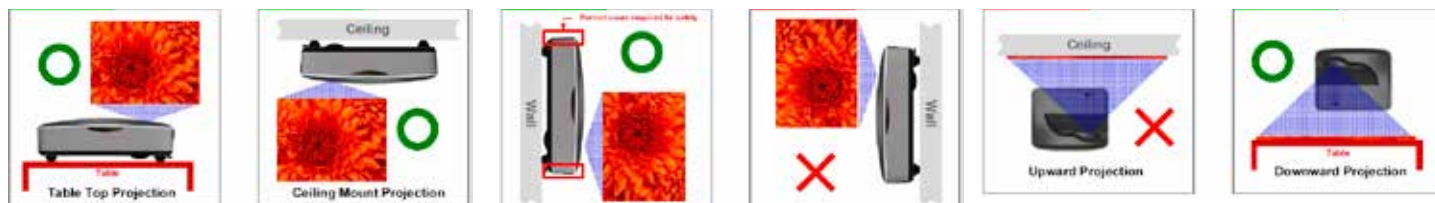

VGA audio ingang	Aantal: 1 / 3,5 mm telefoonaansluiting (blauw) / stereo (voor geselecteerde VGA ingangspoort)
Composite-ingang Ingang parameter	2 / RCA-Links (wit) / RCA-Rechts (rood) / stereo
Microfoon ingang parameter	1 / 3,5 mm telefoonaansluiting (roze) / mono
Audiosysteem Uitgang parameter	1 / 3,5 mm telefoonaansluiting (groen) / stereo
RS232	Aantal: 1 / DB-9 female / 9600bps Doel: projectorbediening
Mini USB	Aantal: 1 / device mode Doel: voor firmware upgrade (USB1.0) / interactief (USB2.0)
RJ45	Aantal: 1 / Fast Ethernet (100Base-T) Doel: projectorbediening op afstand (Crestron / AMX / PJ-Link) Andere: video streaming
USB A	Aantal: 1 / host mode / USB2.0 (voor lokale playback of Wi-Fi dongle)
Speaker	1 x 10W
Stroomverbruik	291W (Full mode), 198W (Eco mode)
Stand-by vermogen	(1) Inactief zonder LAN wake-up: < 0.5W (2) Inactief zonder LAN wake-up: < 8W
Afmetingen	Breedte x Diepte x Hoogte = 383 mm x 308 mm x 86 mm
Nettogewicht	5,5kg (12,1lb)
EMC	CE, FCC, CCC
Veiligheid	TUV, UL, CCC
Groen	RoHS, WEEE, REACH
Accessoires	AC stroomkabel 3 m x1 VGA kabel 1,8 m x1 USB kabel 1,8 m x1 Muurbevestiging x1 Gordijn golf x1 Passieve pen x2 Afstandsbediening x1 Gebruikershandleiding