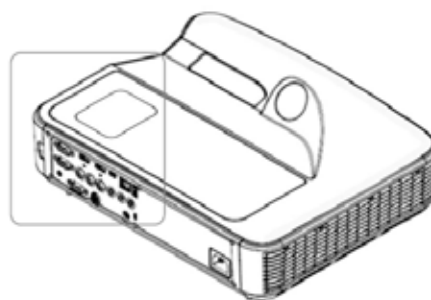

SPECIFICATIES

Laser lichtbron met levensduur van 20,000 uur	
Helderheid	3500 lumen
Contrast	1,800:1 (native) / 10,000:1 (APM)
Resolutie (native)	1280 x 800
Beeldverhouding	16: 10
Projectieverhouding	0.27
Focusbereik	85" – 110"
Temperatuur/ Vochtigheid	Operationeel: 5°C ~ 40°C / 5%~90% zonder condensatie Opslag: 0°C ~ 60°C / 5%~95% zonder condensatie Verzending: 20°C ~ 60°C / 5%~95% zonder condensatie
Temperatuur/Hoogte	Operationeel 5°C~40°C @ 0~2,500 voet 5°C~35°C @ 5°C~30°C @ 5,000~10,000 voet
Thermische beveiliging	Auto-uitschakeling: Omgevingstemperatuur overschrijdt 47±2°C Auto ECO: Omgevingstemperatuur overschrijdt 40°C
Geluidsniveau	Volledige modus: 36dBA (typisch) / 38dBA (maximum) ECO-modus: 32dBA (typisch) / 35dBA (maximum)
HDMI ingang	Aantal: 2 (HDMI1 met MHL2.0 ondersteuning) HDMI: 1.3a HDCP: 1.3 Videostandaard: 480i/480p/576i/576p/720p/1080i/1080p PC Graphics: tot UXGA (1600x1200@60Hz)
VGA input	Aantal: 2 (1 delen met VGA uitgang door OSD setup) Videostandaard: 480i/480p/576i/576p/720p/1080i/1080p PC Graphics: tot UXGA (1600x1200@60Hz)
Composite-ingang	Aantal: 1 / RCA (geel) Videostandaard: 480i/576i
VGA uitgang	Aantal: 1 (delen met één van de VGA ingang door OSD setup) Lussen door VGA ingang