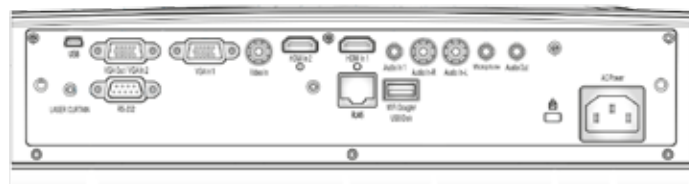

SPECIFICATIES

Modelnaam	i3PROJECTOR 3303Wi Plus
Oorspronkelijke Resolutie	1280 x 800
Lamp	260W UHP Lamp
Helderheid	3300 lumen
Levensduur lamp (Normaal/Eco)	3500uur/5000uur (eco)
Contrast (Typisch)	8000:1
Verplaatsingsafstand	25mm
Lens/Zoom Projectieverhouding Beeldformaat (Diagonaal)	Gesloten ontwerp, stof- en krasbestendig TR 0.27 85" - 115"
Kleurenwiel	6 segmenten
Akoestisch Geluid	Volledige modus: 35 ±2dB(A), Eco-modus: 30 ±2dB(A)
Bedrijfstemperatuur	Voor 0 -- 2500 ft, 5 -- 40 °C Voor 2500 -- 5000 ft, 5 -- 35 °C Voor 5000 -- 10000 ft, 5 -- 30 °C
Input	VGA X 1 - Audio Jack X 1 - Composite Video X 1 - Composite Audio X 1 HDMI X 2 - Microfoon X 1 - RS-232C X 1 - Mini USB-B X 1 - RJ45 X 1 USB-A X 1 - Power X 1
Output	VGA X 1 - Phone Jack X 1(voor interactiviteit) - Audio Jack X 1
Aantal Kleuren	1.07B
Luidspreker	10W x1
Keystone	Handmatige keystone
OSD Talen	18 (Engels / Duits / Frans / Italiaans / Spaans / Pools / Zweeds / Nederlands / Portugees / Japans / Traditioneel Chinees / Vereenvoudigd Chinees / Koreaans / Russisch / Arabisch / Noors / Turks
Stroomtoevoer	Universele AC 100 – 240 V ~ 50-60 Hz met PFC input
Stroomverbruik	320W (normaal) - 270W (eco)
Stand-by Vermogen	< 0.5W
Afstandsbediening	IR
Afmeting	Breedte x Diepte x Hoogte = 383mm x 308mm x 86mm
Gewicht	5,5kg (12.1lb)

ACCESSOIRES

Stroomkabel	1	1,8m
VGA-kabel	1	1,8m
Afstandsbediening	1	Kaarttype, met batterij
Documentatie	1	Gebruikershandleiding in 18 talen
Passieve pen	2	
Gordijngolf kabel	1	
USB-kabel	1	1,8 m
Muurbevestiging	1	

Zonder lensdop, zonder lenskoker

GARANTIE

Projectors: 3 jaar
Lamp: 6 maanden, max. 1000 uur

ERKENDE DISTRIBUTEUR